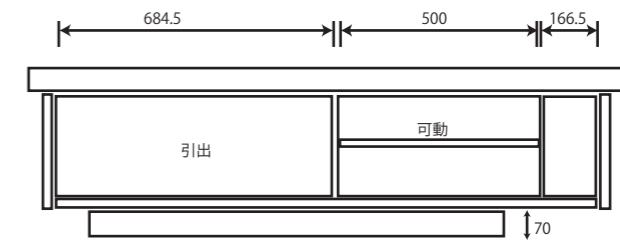

楠 TVボード w1200

W1200×D460×H350

167,200円

楠 TVボード w1500

W1500×D460×H350

195,800円

楠 TVボード w1800

W1800×D460×H350