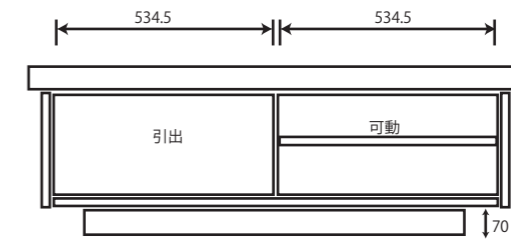

楠 TVボード w1200

W1200×D460×H350

167,200円

楠 TVボード w1500

W1500×D460×H350

195,800円

楠 TVボード w1800

W1800×D460×H350