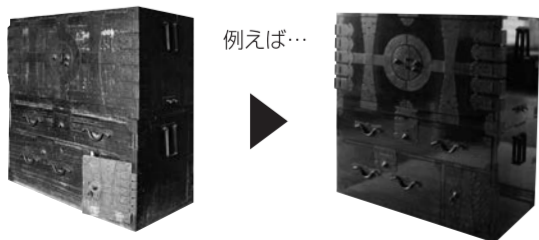

## 頑固おやじウィーク特別企画

お子様にも本物を!

東北で100年かけて育った栗の木で作ったキッズチェア。木の温もりをぜひ感じて欲しいです。

14,900円  
W270×D280×H365mm

マイ・チェアを探そう!

私のおすすめは...

いろいろな椅子に座ってみて、気が付いたんです! 一つひとつ座り心地が違うって! 自分だけの椅子、探しましょう。

女性や小柄な人に優しい!

実際に座ってみてください! 座れば実感の優しさ! 女性ならではの感性が光るソファです。

水戸店にオーク材、つくば店にウォールナット材の展示がございます。  
429,000円  
W1930×D823×H800(SH410)mm

家具の修復もお任せ!

桐箆笥の削り直し、岩谷堂の漆の塗り直し、ソファのクッションの作り直し、椅子の座面の貼り替え、ペルシャ絨毯のクリーニングなど、お気軽にご相談ください。

これからの季節に!